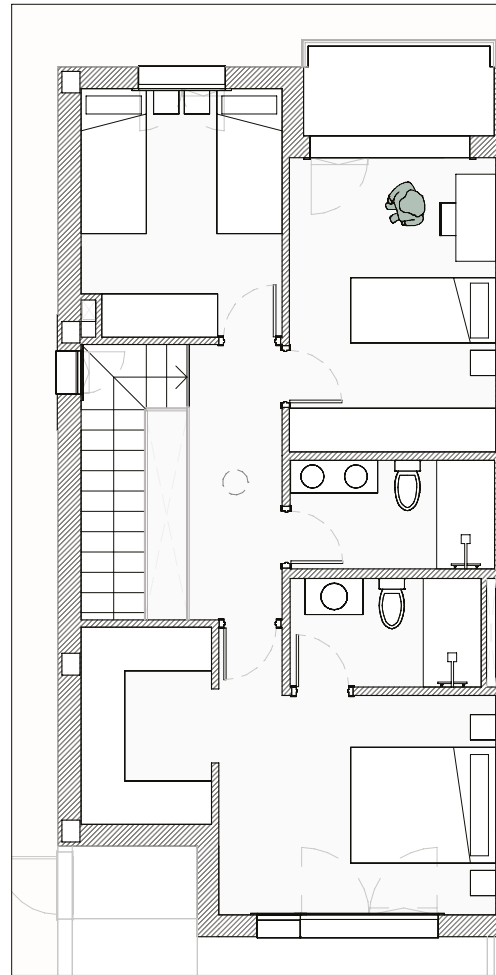

LA HERRADURA

— DE LA MONACILLA —

Donde tus sueños se hacen hogar

PLANTA BAJA

PLANTA PRIMERA

VIVIENDAS TIPO B

S. ÚTIL

S. CONSTRUIDA

Planta Baja

57.39 m²

64.50 m²

Hall

4.25 m²

Salón-Comedor

43.63 m²

Cocina

7.64 m²

Aseo

1.87 m²

Planta Primera

54.66 m²

61.62 m²

Recibidor

4.86 m²

112.05 m²

128.62 m²