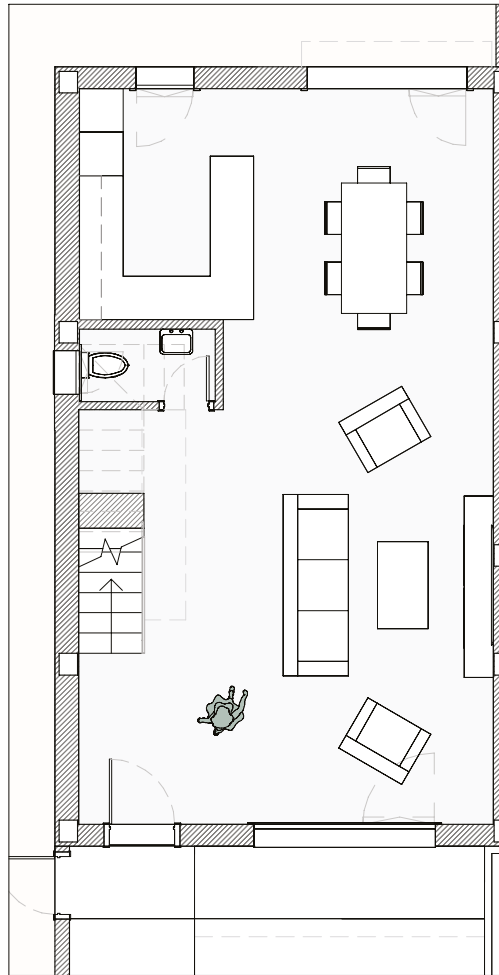

LA HERRADURA

— DE LA MONACILLA —

Donde tus sueños se hacen hogar

PLANTA BAJA

PLANTA PRIMERA

VIVIENDAS TIPO B

S. ÚTIL

S. CONSTRUIDA

Planta Baja

57.39 m²

64.50 m²

Hall

4.25 m²

Salón-Comedor

43.63 m²

Cocina

7.64 m²

Aseo

1.87 m²

Planta Primera

54.66 m²

61.62 m²

Recibidor

4.86 m²

112.05 m²

128.62 m²